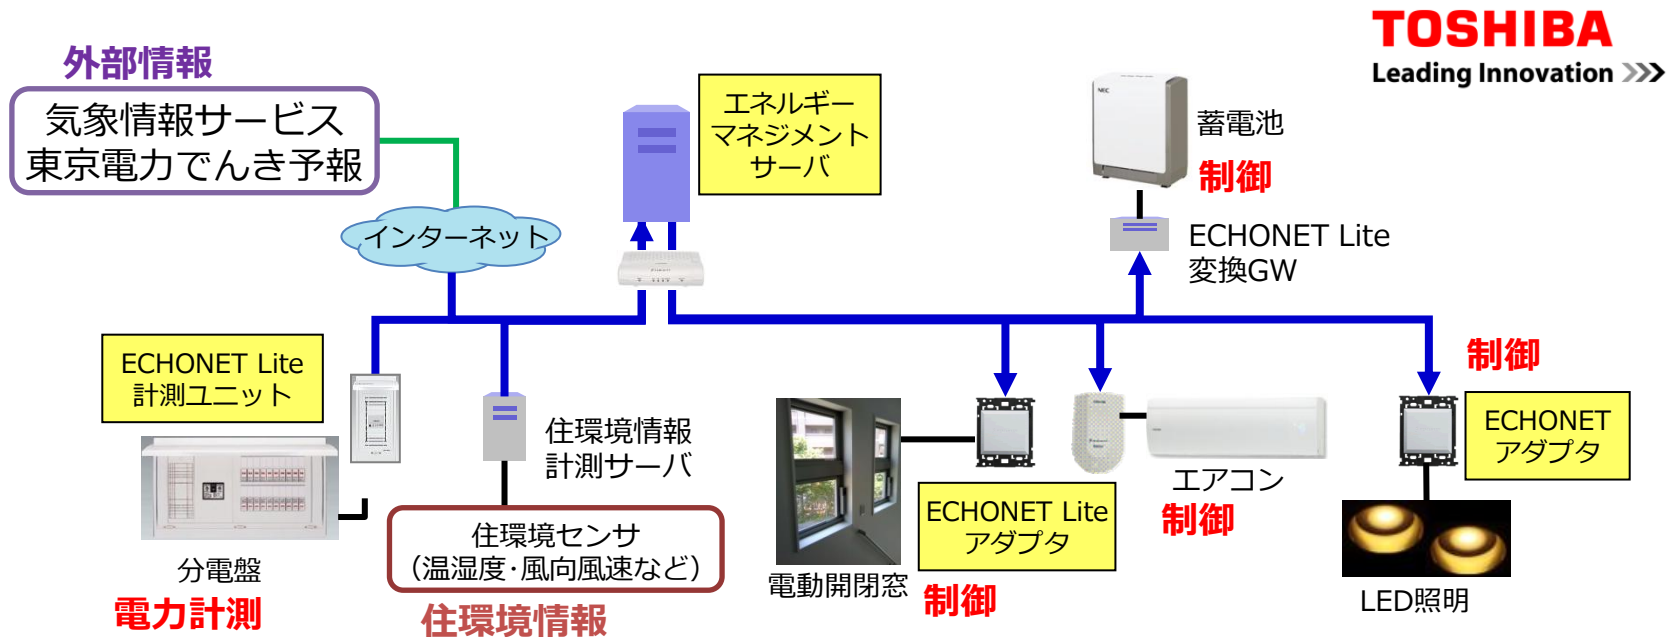

# HEMS : プラットフォームと環境情報取り込み

COMMAハウス内の見える化・制御のため、エネルギー管理サーバと機器のECHONET Lite化を実施しました。また、エネルギー管理に活用するための、でんき予報や気象情報などの外部情報やCOMMAハウスで計測した住環境データの入力機能を整備しました。

外部情報や住環境情報と連携して機器を効果的に制御するためのプラットフォームを構築しました。